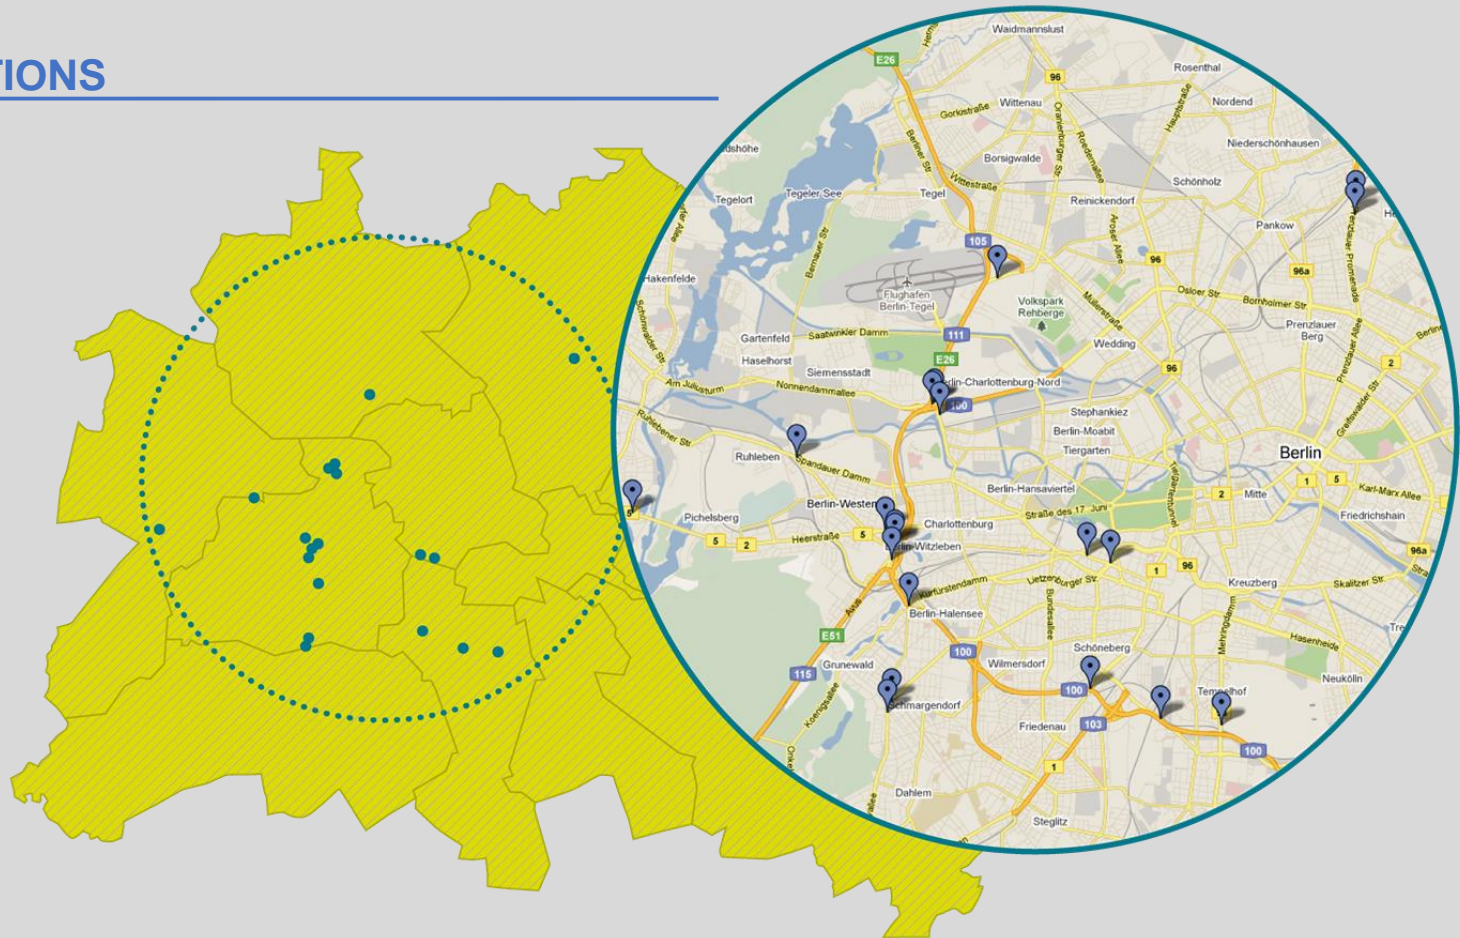

Costs	€ 7.400,00
Network size	37
Spot length	up to 10 seconds
Prints	up to 4 different

4 – 9 Uhr

9 – 16 Uhr

16 - 20 Uhr

20 – 0 Uhr

DIGITAL CITY LIGHT BOARDS

BERLIN

LOCATIONS

DIGITAL CITY LIGHT BOARDS

BERLIN

wtm [...] außenwerbung

LOCATIONS / SIDES

Charlottenburg	Kurt-Schumacher-Damm / centre island in front of Jakob-Kaiser-Platz	2
	Neue Kantstraße 10 in front of Messedamm	2
	Tegeler Weg / centre island in front of Mörschbrücke	2
	Spandauer Damm / centre island in front of Reichsstraße	2
	Messedamm in front of footbridge to ICC	1
	Kaiserdamm 80-81 / centre island in front of Soorstraße	2
	Clayallee 1-3 /centre island behind Waldmeisterstraße	1
	Messedamm 8 / centre island behind Neue Kantstraße (Hotel IBIS and entrance to central bus station)	2
	Siemensdamm 80 / centre island in front of Jakob-Kaiser-Platz	2
Wilmerdorf	Halenseestraße 10 / centre island behind Rathenauplatz	2
	Hohenzollerndamm 102 / centre island behind Miquelstraße	1
Schöneberg	Kurfürstenstraße 105 behind Ansbacher Straße	1
	An der Urania / centre island behind Kurfürstenstraße	2
	Sachsendam 1 in front of Ballonfahrerweg	2
	Wexstraße 2 / centre island in front of Innsbrucker Platz	1
	Axel Springer Str. across from No. 44	1
Tempelhof	Tempelhofer Damm 104 centre island in front of Hoepfnerstraße	2
Reinickendorf	Kurt-Schumacher-Damm 123-127 / centre island in front of R.-Schumann-Brücke	2
Spandau	Heerstraße 221 in front of Alt-Pichelsdorf	1
Pankow	Prenzlauer Promenade 104 in front of Granitzstraße	1
	Prenzlauer Promenade behind Tiniusstraße	1
Lichtenberg	Landsberger Allee 131	2
	Frankfurter Allee 201-205	2