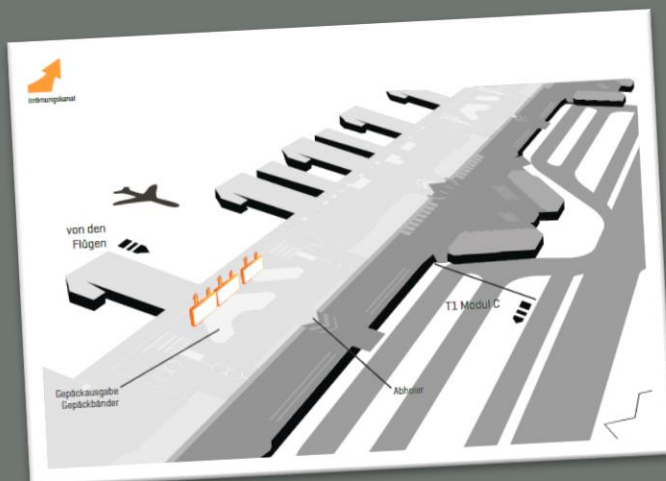

wtm [...] außenwerbung

Flughafenwerbung München

Leuchtkästen in der Luft

Lage: Terminal 1 Gang 03 (zwischen T1 und T2)

Laufzeit: 1 Monat

Format: ca. 2,40 x 3,50 m (BxH)

Anzahl der Flächen:

Ost: 2 (beidseitig)

Leuchtwand

Lage: Terminal 1 Gang 04 (Gepäckrückgabe)

Laufzeit: 1 Monat

Format: ca. 7,20 x 1,75 m (BxH)

Anzahl der Flächen:

Modul A: 3 LLK; Modul B: 2 LLK;

Modul C: 3 LLK; Module D: 3 LLK;

Modul E: 3 LLK