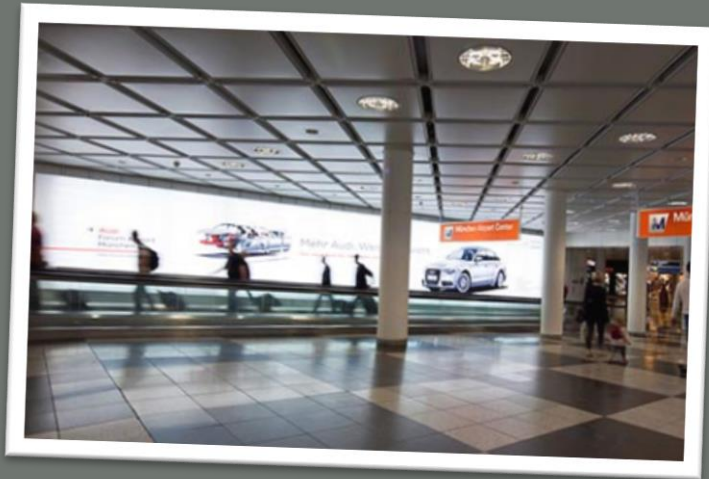

Leuchtkästen in der Passage

Lage: Terminal 1 Gang 03

Laufzeit: 1 Monat

Format: 19,61 x 3,72 m (BxH)

Anzahl der Flächen: 1

Media Kosten:

1 Monat: € 17.280,00 zzgl. Produktion

3 Monate: € 43.200,00 zzgl. Produktion

Montage / Demontage: € 485,00

Alle Preise zzgl. MwSt.