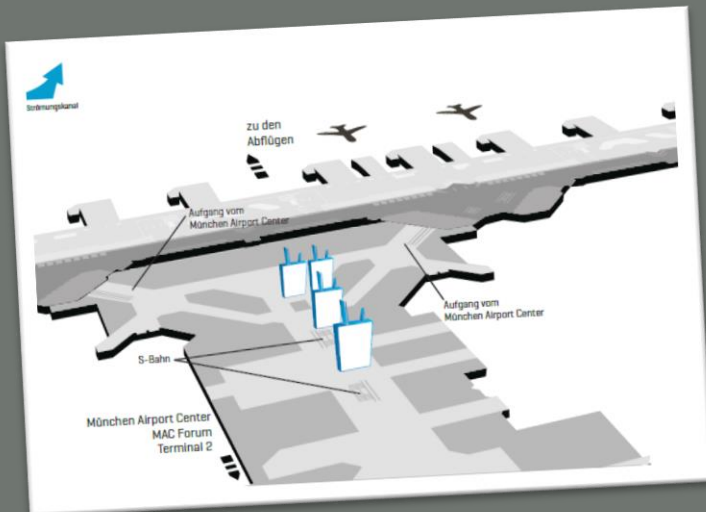

wtm [...] außenwerbung

Flughafenwerbung München

Leuchtkästen in der Luft

Lage: Terminal 1 Gang 03 (zwischen T1 und T2)

Laufzeit: 1 Monat

Format: ca. 2,40 x 3,50 m (BxH)

Anzahl der Flächen:

Ost: 2 (beidseitig)

West: 2 (beidseitig)

Media cost:

1 Monat: € 26.210,00 plus production

3 Monate: € 65.520,00 plus production

Montage / Demontage: € 595,00

Alle Preise zzgl. MwSt.

Leuchtkästen in der Passage

Lage: Terminal 1 Gang 03

Leuchtwand

Lage: Terminal 1 Gang 04 (Gepäckrückgabe)

Laufzeit: 1 Monat

Format: ca. 7,20 x 1,75 m (BxH)

Anzahl der Flächen:

Modul A: 3 LLK; Modul B: 2 LLK;

Modul C: 3 LLK; Module D: 3 LLK;

Modul E: 3 LLK