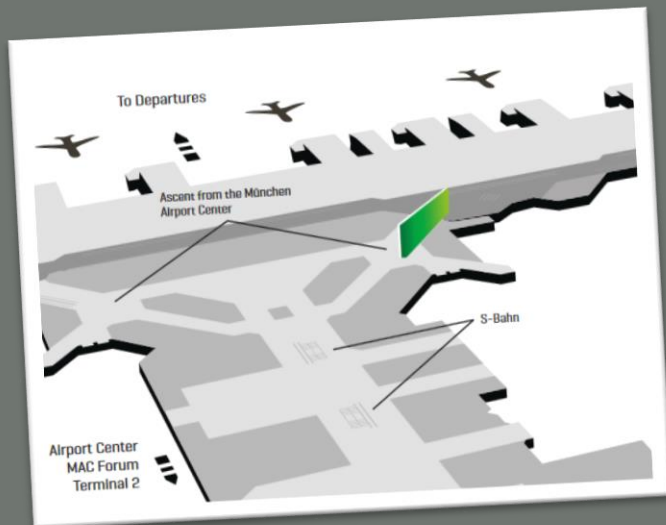

wtm [...] außenwerbung

Flughafenwerbung München

Leuchtkästen in der Luft

Lage: Terminal 1 Gang 03 (zwischen T1 und T2)

Laufzeit: 1 Monat

Format: ca. 2,40 x 3,50 m (BxH)

Anzahl der Flächen:

Ost: 2 (beidseitig)

Leuchtwand

Lage: Terminal 1 Gang 04 (Gepäckrückgabe)

Laufzeit: 1 Monat

Format: ca. 7,20 x 1,75 m (BxH)

Anzahl der Flächen:

Modul A: 3 LLK; Modul B: 2 LLK;

Modul C: 3 LLK; Module D: 3 LLK;

Modul E: 3 LLK