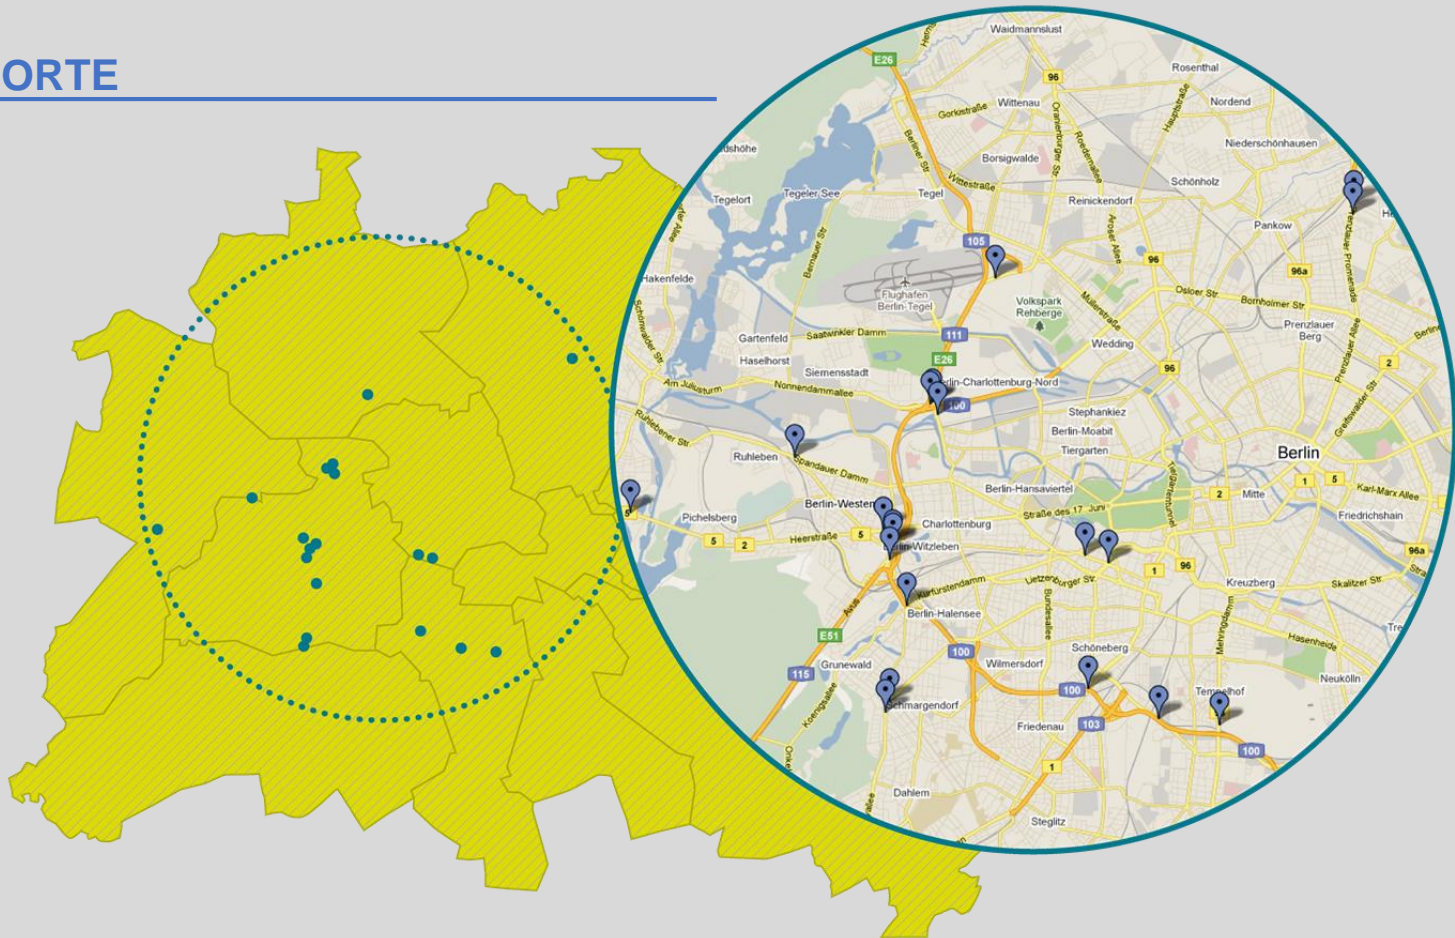

Preis	€ 8.325,00
Flächen	37
Spotlänge	bis zu 10 Sekunden
Motive	bis zu 4 verschiedene

4 – 9 Uhr

9 – 16 Uhr

16 - 20 Uhr

20 – 0 Uhr

DIGITALE CITY LIGHT BOARDS

BERLIN

wtm [...] außenwerbung

STANDORTE

DIGITALE CITY LIGHT BOARDS

BERLIN

wtm [...] außenwerbung

STANDORTE / FLÄCHEN

Charlottenburg	Kurt-Schumacher-Damm / Mittelinsel vor Jakob-Kaiser-Platz	2
	Neue Kantstraße 10 vor Messedamm	2
	Tegeler Weg / Mittelinsel vor Mörschbrücke	2
	Spandauer Damm / Mittelinsel vor Reichsstraße	2
	Messedamm vor Übergang ICC	1
	Kaiserdamm 80-81 / Mittelinsel vor Soorstraße	2
	Clayallee 1-3 / Mittelinsel hinter Waldmeisterstraße	1
	Messedamm 8 / Mittelinsel hinter Neue Kantstraße (Hotel IBIS und Einfahrt ZOB)	2
	Siemensdamm 80 / Mittelinsel vor Jakob-Kaiser-Platz	2
Wilmersdorf	Halenseestraße 10 / Mittelinsel hinter Rathenauplatz	2
	Hohenzollerndamm 102 / Mittelinsel hinter Miquelstraße	1
Schöneberg	Kurfürstenstraße 105 hinter Ansbacher Straße	1
	An der Urania / Mittelinsel hinter Kurfürstenstraße	2
	Sachsendamm 1 vor Ballonfahrerweg	2
	Wexstraße 2 / Mittelinsel vor Innsbrucker Platz (unter Vorbehalt)	1
Mitte	Axel Springer Str. gegenüber Nr. 44	1
Tempelhof	Tempelhofer Damm 104 / Mittelinsel vor Hoepfnerstraße	2
Reinickendorf	Kurt-Schumacher-Damm 123-127 / Mittelinsel vor R.-Schumann-Brücke	2
Spandau	Heerstraße 221 vor Alt-Pichelsdorf	1
Pankow	Prenzlauer Promenade 104 vor Granitzstraße	1
	Prenzlauer Promenade hinter Tiniusstraße	1
Lichtenberg	Landsberger Allee 131 (geplanter Aufbau Anfang August)	2
	Frankfurter Allee 201-205	2