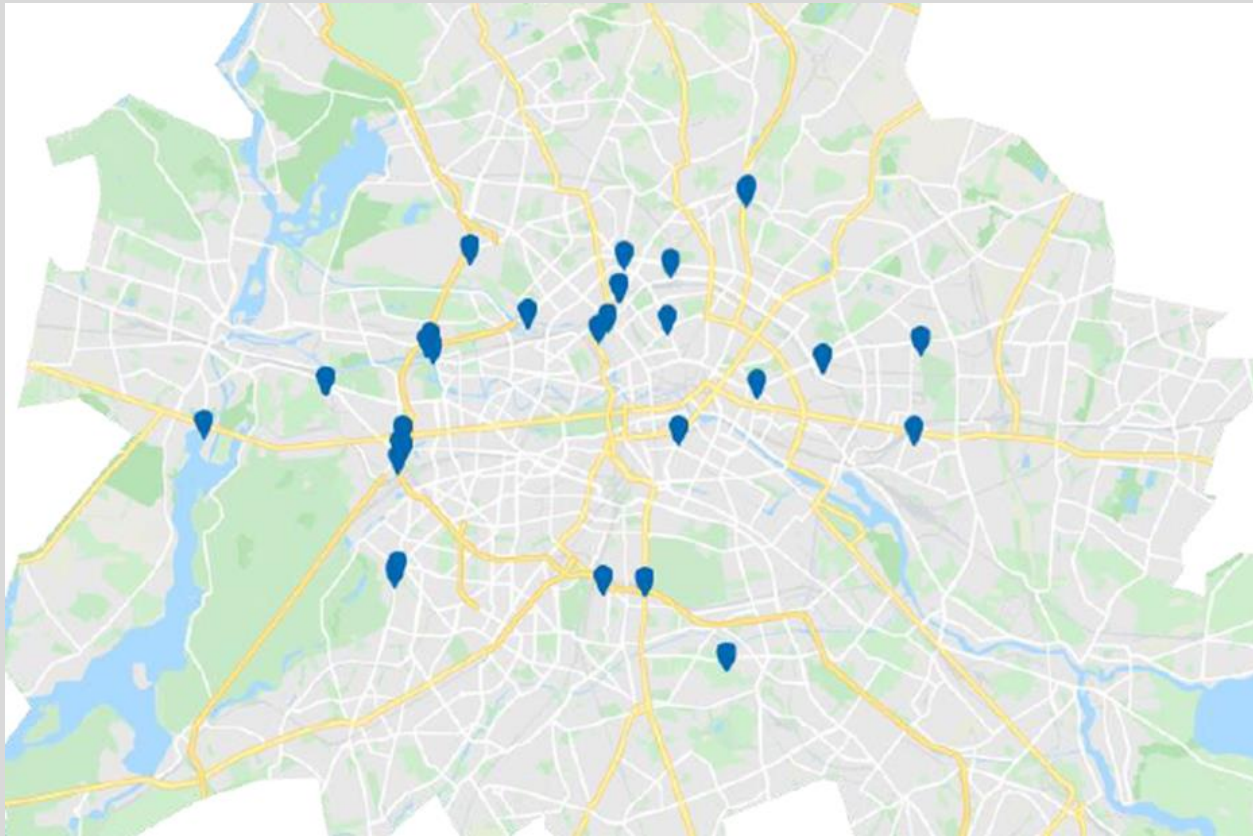

BERLIN

wtm [...] außenwerbung

LOCATIONS

DIGITAL CITY LIGHT BOARDS

BERLIN

wtm [...] außenwerbung

LOCATIONS / SIDES

Charlottenburg	Clayallee ggü. 4 / Mittelinsel hinter Waldmeisterstraße staw.	1
	Königin-Elisabeth-Str. 8 Mittelinsel hinter Fredericiastr. Rtg. Siemensstadt	2
	Kurt-Schumacher-Damm / Mittelinsel vor Jakob-Kaiser-Platz	2
	Messedamm 11 vor Übergang ICC	1
	Messedamm 8 / Mittelinsel hinter Neue Kantstraße (Hotel IBIS und Einfahrt ZOB)	2
	Neue Kantstraße 10 vor Messedamm	2
	Siemensdamm 80 / Mittelinsel vor Jakob-Kaiser-Platz	2
	Spandauer Damm / Mittelinsel vor Reichsstraße	2
	Tegeler Weg / Mittelinsel vor Mörschbrücke	2
Friedrichshain	Landsberger Allee 2 ggü. Friedensstr staw.	1
Lichtenberg	Frankfurter Allee 263-265 nach Skandinavische Straße	1
	Landsberger Allee 131 A Mittelinsel vor Oderbruchstr. Stew.	2
	Landsberger Allee 358 Mittelinsel vor Arendsweg staw.	2
Mitte	Leipziger Str. 54 Mittelinsel ggü. Axel-Springer-Str.	2

DIGITAL CITY LIGHT BOARDS

BERLIN

wtm [...] außenwerbung

LOCATIONS / SIDES

Neukölln	Gradestraße ggü. 113-119 Mittelinsel Rtg. Tempelhof	2
Pankow	Prenzlauer Promenade 104 vor Granitzstraße	1
	Prenzlauer Promenade hinter Tiniusstraße	1
Reinickendorf	Kurt-Schumacher-Damm 123-127 / Mittelinsel vor R.-Schumann-Brücke	2
Schöneberg	Sachsendamm 1 vor Ballonfahrerweg	2
Spandau	Heerstraße 221 vor Alt-Pichelsdorf	1
Tempelhof	Tempelhofer Damm 106 / Mittelinsel vor Hoepfnerstraße	2
Wedding	Bornholmerstraße 38 Mittelinsel hinter Bösebrücke Rtg. Osloer Str.	1
	Müllerstr. Ggü. 178 vor Fennstr. Staw.	1
	Osloer Str. 34 Mittelinsel hi. Drontheimer Str. Rtg. Seestr.	1
	Sellerstr. 15B vor Nordhafenbrücke	1
	Brunnenstr. 63 hinter Stralsunder Str. Staw.	1
	Seestraße 126 Mittelinsel hinter Dohnagestell Rtg. Beusselstr.	2
	Pankstr. 71 Mittelinsel vor Wiesenstr. Stew.	2
Wilmerdorf	Hohenzollerndamm 102 / Mittelinsel hinter Miquelstraße	1