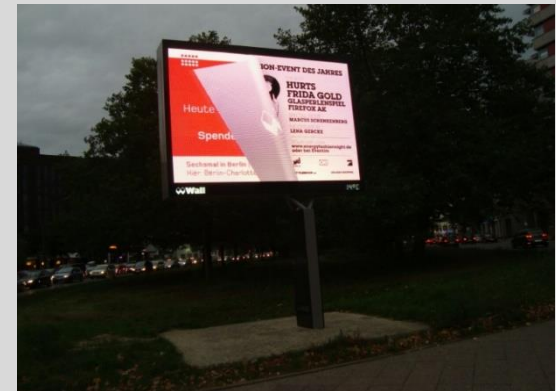

DIGITALE CITY LIGHT BOARDS

BERLIN

wtm [...] außenwerbung

DIGITALE CITY LIGHT BOARDS

BERLIN

wtm [...] außenwerbung

DIGITALE VORTEILE

- Flexible Content-Steuerung
- Standortspezifische Kampagneninhalte
- Hohe Bildauflösung
- Hohe Aufmerksamkeit
- Digitaler Showcase
- 220% mehr Werbewirkung bei Dämmerung
- 75% der Autofahrer werden erreicht
- Buchung in Netzen oder einzeln selektierbar

DIGITALE CITY LIGHT BOARDS

BERLIN

wtm [...] außenwerbung

WOCHENBELEGUNG

Preis Pakete S – XL	€ 10.878,00 – 45.454,50*
Spot Wiederholungen	18 – 90 Wiederholungen pro Stunde
Flächen	37
Spotlänge	10 Sekunden
Motiv	bis zu 7 verschiedene / 1 am tag