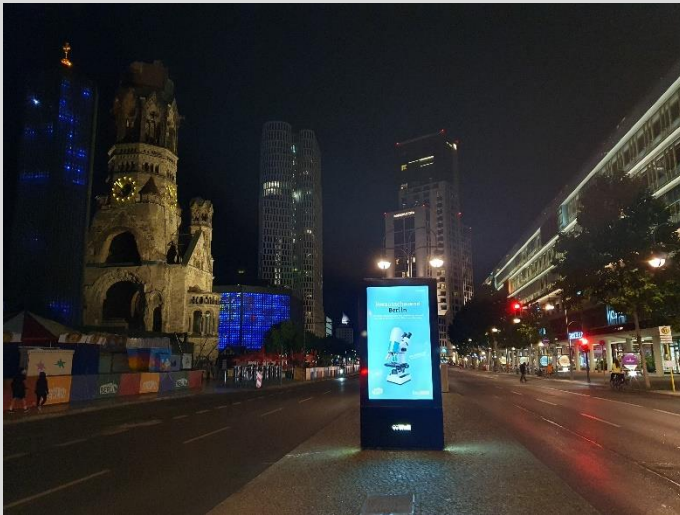

DIGITALE CITY LIGHT POSTER

BERLIN

wtm [...] außenwerbung

DIGITAL DELUXE NET Kurfürstendamm

Netz	50 dCLP Kudam
Spotlänge	10 sek. bis zu 6 Spots
Ausspielungen	54 pro Stunde

Wochenpreis € 49,350,00*

Tagespreis € 10.950,00*

* Zzgl. 10% Aufschlag in Quartal 4

Zzgl. MwSt,