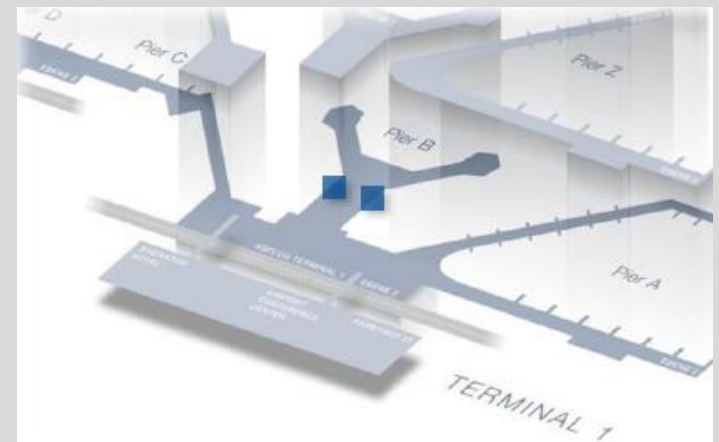

FLUGHAFENWERBUNG

FRA FRANKFURT AM MAIN

wtm [...] außenwerbung

WANDPANEELE

Lage	Ankunfts- und Abflugbereich*
Laufzeit	1 Monat
Anzahl	1 Fläche
Kosten	€ 7.640,00
Produktion	€ 770,00
Format	3.190 x 1.800 mm (BxH)

*Verschiedene Standorte verfügbar. Größen und Preise variieren.

Alle Preise zzgl. MwSt.