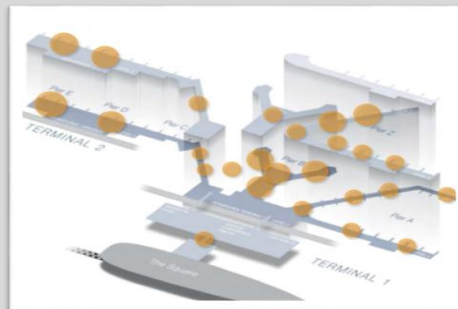

12 Mio. Passagiere jedes Jahr

FLUGHAFENWERBUNG

FRA FRANKFURT AM MAIN

wtm [...] außenwerbung

COLORAMAS

Lage Flughafen Terminal 1 & 2

Laufzeit 1 Monat

Netzwerk 30 Flächen
Mediakosten € 44.700,00
Produktion € 5.700,00

Netzwerk 20 Flächen
Mediakosten € 42.950,00
Produktion € 3.800,00

Format
1.010 x 1.800 mm (BxH)

Alle Preise zzgl. MwSt.

FLUGHAFENWERBUNG

FRA FRANKFURT AM MAIN

wtm [...] außenwerbung

DIGITALES NETZWERK

Lage	Flughafen Terminal 1 & 2
Laufzeit	2 Wochen
Netzgröße	309 Flächen
Spotlänge	10 Sekunden
Mediakosten	€ 114.540,00
Produktion	€ 1.350,00 für bis zu 5 Videosequenzen

- Formate:
1. 46/55 Zoll , full HD
 2. 70 Zoll, full HD
 3. 75 Zoll, 4K
 4. 85 Zoll, 4K
 5. 98 Zoll , full HD
 6. Querformat:352cm x 240 cm (WxH)

Alle Preise zzgl. MwSt.

FLUGHAFENWERBUNG

FRA FRANKFURT AM MAIN

wtm [...] außenwerbung

DIGITALES DELUXE-NETZWERK

Lage	Flughafen Terminal 1 & 2
Laufzeit	2 Wochen
Netzgröße	74 Flächen
Spotlänge	10 Sekunden
Kosten	€ 89.950,00
Produktion	€ 1.350,00
	für bis zu 5 Videosequenzen
Format	46, 70 und 98 Zoll