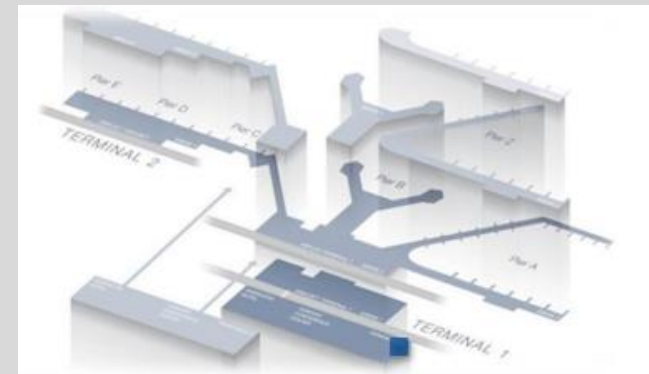

Alle Preise zzgl. MwSt.

FLUGHAFENWERBUNG

FRA FRANKFURT AM MAIN

wtm [...] außenwerbung

KING-SIZE LIGHTBOX ANKUNFT

Lage	Flugsteig A, Gepäckausgabe Ankommer Schengen & Non-Schengen
Laufzeit	1 Monat
Anzahl	1 Fläche
Kosten	€ 22.800,00
Produktion	€ 1.230,00
Format	5.960 x 2.578 mm (BxH)

Alle Preise zzgl. MwSt.

FLUGHAFENWERBUNG

FRA FRANKFURT AM MAIN

wtm [...] außenwerbung

WANDPANEELE

Lage	Ankunfts- und Abflugbereich*
Laufzeit	1 Monat
Anzahl	1 Fläche
Kosten	€ 7.640,00
Produktion	€ 770,00
Format	3.190 x 1.800 mm (BxH)