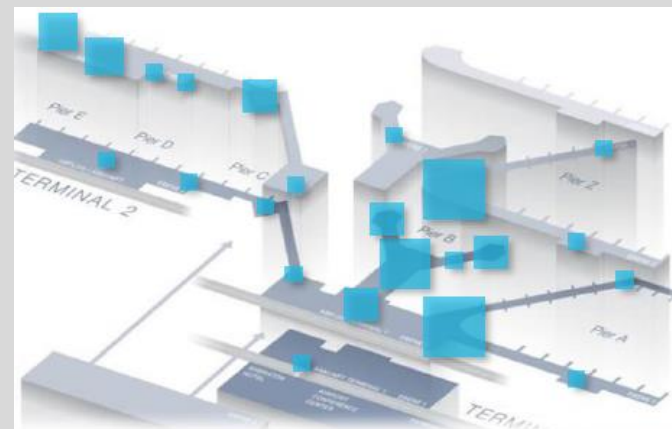

FLUGHAFENWERBUNG

FRA FRANKFURT AM MAIN

wtm [...] außenwerbung

DIGITALES DELUXE-NETZWERK

Lage	Flughafen Terminal 1 & 2
Laufzeit	2 Wochen
Netzgröße	74 Flächen
Spotlänge	10 Sekunden
Kosten	€ 89.950,00
Produktion	€ 1.350,00
	für bis zu 5 Videosequenzen
Format	46, 70 und 98 Zoll

Alle Preise zzgl. MwSt.