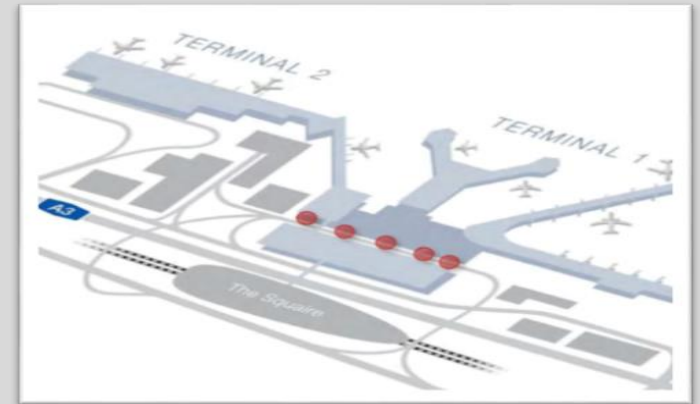

FLUGHAFENWERBUNG

FRA FRANKFURT AM MAIN

wtm [...] außenwerbung

LED MOTION DRIVE

Lage	Terminal 1
Laufzeit	2 Wochen
Anzahl	5 Flächen
Spotlänge	10 Sekunden
Kosten	€ 33.220,00
Produktion	€ 1.350,00
	für bis zu 5 Videosequenzen
Format	352 x 240 cm (BxH)

Alle Preise zzgl. MwSt.