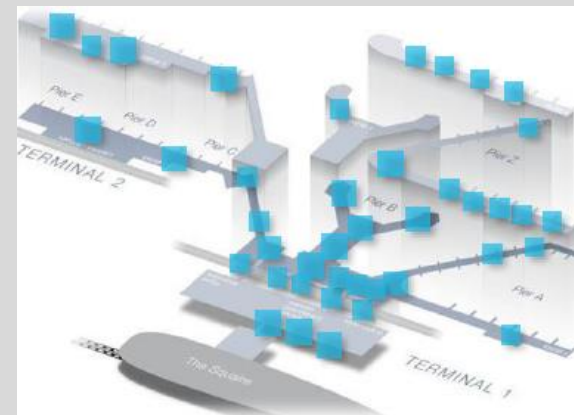

Netzwerk 20 Flächen
Mediakosten € 42.950,00
Produktion € 3.800,00

Format
1.010 x 1.800 mm (BxH)

Alle Preise zzgl. MwSt.

FLUGHAFENWERBUNG

FRA FRANKFURT AM MAIN

wtm [...] außenwerbung

DIGITALES NETZWERK

Lage	Flughafen Terminal 1 & 2
Laufzeit	2 Wochen
Netzgröße	309 Flächen
Spotlänge	10 Sekunden
Mediakosten	€ 114.540,00
Produktion	€ 1.350,00 für bis zu 5 Videosequenzen

- Formate:
1. 46/55 Zoll , full HD
 2. 70 Zoll, full HD
 3. 75 Zoll, 4K
 4. 85 Zoll, 4K
 5. 98 Zoll , full HD
 6. Querformat:352cm x 240 cm (WxH)

Alle Preise zzgl. MwSt.

FLUGHAFENWERBUNG

FRA FRANKFURT AM MAIN