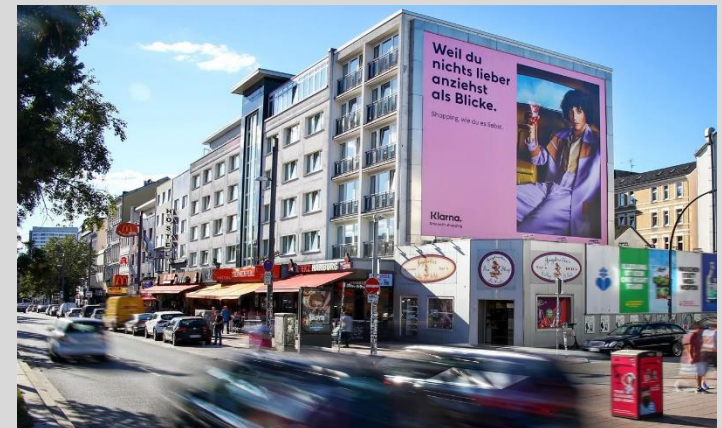

Media: € 33.000,00

Production: € 5.200,00

Format: 15 m x 12 m

Contacts per day: 49.000

Giant Poster Hamburg

wtm [...] außenwerbung

Reeperbahn

Location:	Spielbudenplatz
Duration:	28 days
Faces:	1 giant poster
Media:	€ 47.000,00
Production:	€ 5.000,00
Format:	14 m x 12 m
Contacts per day:	64.000

Giant Poster Hamburg

wtm [...] außenwerbung

Reeperbahn 157

Location: Große Freiheit

Duration: 28 days

Faces: 1 giant poster

Media: € 63.000,00

Production: € 9.700,00

Format: 13 m x 26 m

Contact per day: 48.000

Giant Poster Hamburg

wtm [...] außenwerbung

Gänsemarkt

Location: Dammtorstraße

Duration: 28 days

Faces: 1 giant poster