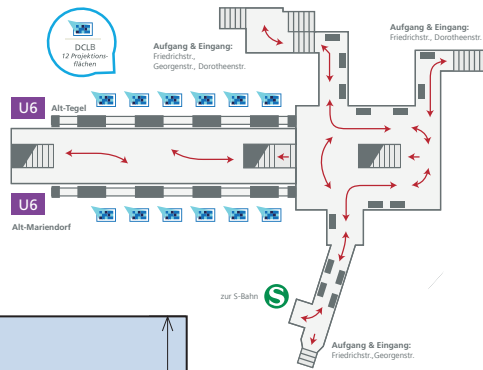

DIGITAL POSTER GALLERY U-BHF FRIEDRICHSTRASSE

Digital story-telling

Skizze | Sketch

Technische Daten

Auflösung, Bitrate	Full HD (1.080 px*1.920 px), 20 Mbit/s (Seitenverhältnis 16:9)
Framerate	25 FPS
Dateiformat	MP4, MOV, JPG
Video-Codec	H.264
Spotlänge	10 Sekunden
Abstand der Flächen	ca. 9,6 m
Sonderumsetzungen	HTML5 mit dynamischer Anbindung auf Anfrage möglich

Dateibenennung

Bitte benennen Sie die Kreationen folgendermaßen: KW_Kunde_Medium_Stadt_Motiv.

Anlieferinformationen

Bei einer Wochenbuchung sind sieben verschiedene Motive inkludiert. Wenn Sie zusätzlich weitere Motive einreichen möchten, berechnen wir Ihnen eine Handling-Pauschale. Sollten Sie eine bestimmte Aussteuerungsvariante bevorzugen, benötigen wir eine standortgenaue Motivanweisung von Ihnen. Diese muss bis spätestens fünf Tage vor Sendetermin vorliegen. Sonderumsetzungen bedürfen möglicherweise mehr Vorlaufzeit.

Hinweis

Bevor Sie anhand dieser Leitlinien die Druckdaten anlegen, lassen Sie sich bitte die Aktualität des Datenblattes bestätigen.

Technical data

Resolution, Bitrate	Full HD (1.080 px*1.920 px), 20 Mbit/s (aspect ratio 16:9)
Framerate	25 FPS
Format	MP4, MOV, JPG
Video-Codec	H.264
Spot length	10 sec
Distance b/t screens	ca. 9.6 m
Special realizations	HTML5 with dynamic connection is possible on request